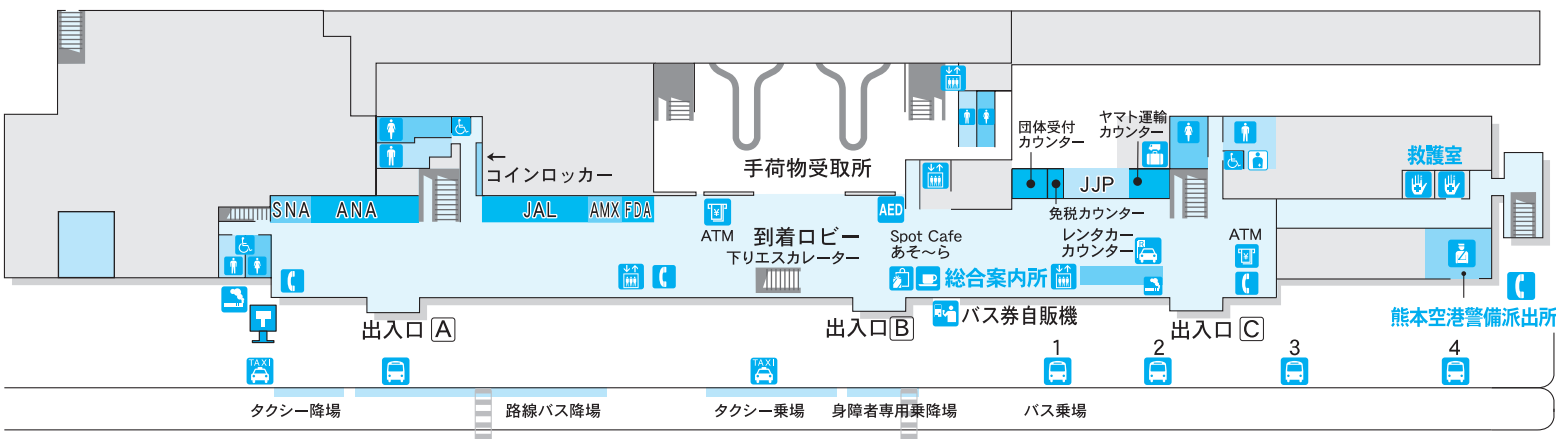

阿蘇くまもと空港 国内線ビル館内案内図

3F

2F

1F

- 男子お手洗
- 女子お手洗
- 多機能お手洗
- オストメイト対応トイレ
- ベビールーム
- 電話
- エレベーター
- 売店
- 喫茶
- 喫煙所
- AED 自動体外式除細動器
- ATM
- 展望デッキ
- 出発口
- タクシー
- レンタカー受付
- 自動販売機
- 航空会社ラウンジ
- インターネット
- レストラン
- 救護室
- リラクゼーションサロン at ease
- キッズコーナー
- 手荷物宅配

バス乗場のご案内

- 1 熊本市内行 (空港リムジンバス)
- 2 大分行 (やまびこ号)
黒川・由布院・別府行 (九州横断バス)
延岡行 (たちほ号) 高森行 (たかもり号)
- 3 テクノ行
※テクノ経由交通センター行(平日のみ運行)
八代行 (すーぱーばんぺいゆ号)
- 4 空港ライナー

レンタカー送迎乗場