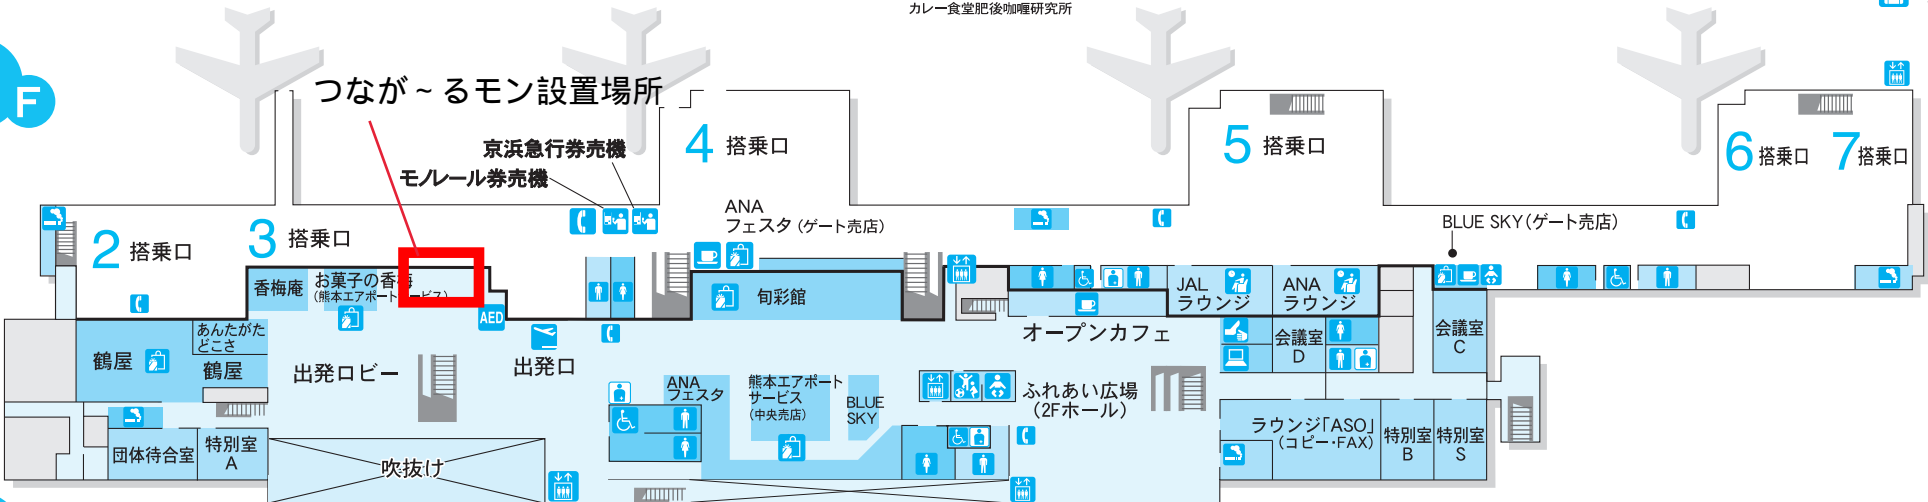

阿蘇くまもと空港 国内線ビル館内案内図

3F

2F

1F

- 男子お手洗
- 女子お手洗
- 多機能お手洗
- オストメイト対応トイレ
- ベビールーム
- 電話
- エレベーター
- 売店
- 喫茶
- 喫煙所
- AED 自動体外式除細動器
- ATM
- 展望デッキ
- 出発口
- タクシー
- レンタカー受付
- 自動販売機
- 航空会社ラウンジ
- インターネット
- レストラン
- 救護室
- リラクゼーションサロン at ease
- キッズコーナー
- 手荷物宅配

バス乗場のご案内

- 1 熊本市内行 (空港リムジンバス)
- 2 大分行 (やまびこ号)
黒川・由布院・別府行 (九州横断バス)
延岡行 (たちほ号) 高森行 (たかもり号)
- 3 テクノ行
※テクノ経由交通センター行(平日のみ運行)
八代行 (すーぱーばんぺいゆ号)
- 4 空港ライナー

レンタカー送迎乗場