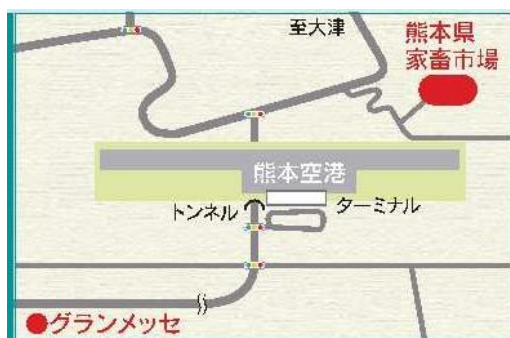

臨時駐車場および無料シャトルバスの運行について

(阿蘇くまもと空港利用旅客1億人達成・開港45周年感謝祭)

当日は空港内の駐車場の混雑と空港周辺道路の交通渋滞が予想されます。

このため、【グランメッセ熊本】と【熊本県家畜市場】に臨時駐車場を用意しております。

会場へは無料のシャトルバスをご利用ください。

お客様のご理解とご協力をお願いいたします。

無料シャトルバス運行スケジュール

グランメッセ熊本 ⇄ 阿蘇くまもと空港		熊本県家畜市場 ⇄ 阿蘇くまもと空港	
グランメッセ発	阿蘇くまもと空港発	熊本県家畜市場発	阿蘇くまもと空港発
9:00	9:30	9:00	9:30
9:30	10:00	9:30	10:00
10:00	10:30	10:00	10:30
10:30	11:00	10:30	11:00
11:00	11:30	11:00	11:30
11:30	12:00	11:30	12:00
12:00	12:30	12:00	12:30
12:30	13:00	12:30	13:00
13:00	13:30	13:00	13:30
13:30	14:00	13:30	14:00
14:00	14:30	14:00	14:30
14:30	15:00	14:30	15:00
15:00	15:30	15:00	15:30
15:30	16:00	15:30	16:00
16:00	16:30	16:00	16:30
16:30	17:00	16:30	17:00
	17:30		17:30
	17:45		17:45